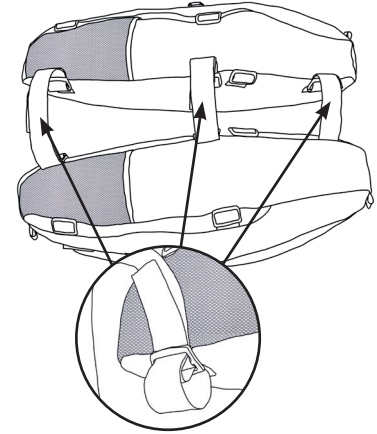

Omnifit system Banana S, M, L

Hard shell seat - Siège coque - Schalensitz - Schaalzitje

Middle strap on seat
Sangle du milieu sur le siège
Mittelband auf Sitz
Middelste band op zitje

Mesh back rest - Dos en maille - Netzrücken - Gaas rugleuning

Middle strap on rack
Sangle du milieu sur porte-bagages
Mittelband auf Träger
Middelste band op drager

Mesh seat - Siège en maille - Spannsitz - Gaaszitje

Middle strap on seat
Sangle du milieu sur le siège
Mittelband auf Sitz
Middelste band op zitje