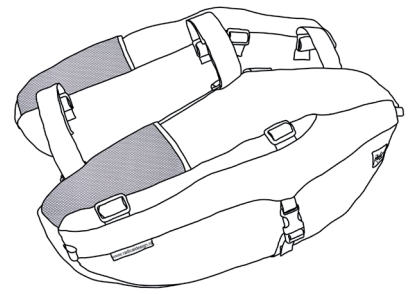

Omnifit system Banana S, M, L

Hard shell seat - Siège coque - Schalensitz - Schaalzitje

Middle strap on seat
Sangle du milieu sur le siège
Mittelband auf Sitz
Middelste band op zitje

Mesh back rest - Dos en maille - Netzrücken - Gaas rugleuning

Middle strap on rack
Sangle du milieu sur porte-bagages
Mittelband auf Träger
Middelste band op drager

Mesh seat - Siège en maille - Spannsitz - Gaaszitje

Middle strap on seat
Sangle du milieu sur le siège
Mittelband auf Sitz
Middelste band op zitje