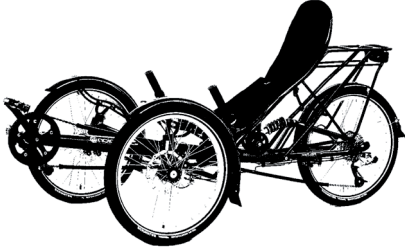

Omnifit system Banana S, M, L

Hard shell seat - Siège coque - Schalensitz - Schaalzitje

Middle strap on seat
Sangle du milieu sur le siège
Mittelband auf Sitz
Middelste band op zitje

Mesh back rest - Dos en maille - Netzrücken - Gaas rugleuning

Middle strap on rack
Sangle du milieu sur porte-bagages
Mittelband auf Träger
Middelste band op drager

Mesh seat - Siège en maille - Spannsitz - Gaaszitje

Middle strap on seat
Sangle du milieu sur le siège
Mittelband auf Sitz
Middelste band op zitje