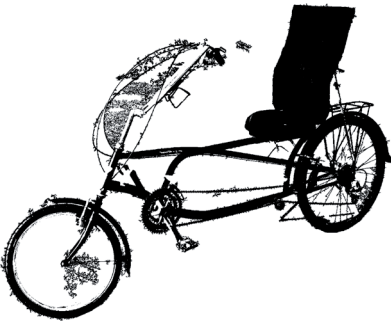

Omnifit system Banana S, M, L

Hard shell seat - Siège coque - Schalensitz - Schaalzitje

Middle strap on seat
Sangle du milieu sur le siège
Mittelband auf Sitz
Middelste band op zitje

Mesh back rest - Dos en maille - Netzrücken - Gaas rugleuning

Middle strap on rack
Sangle du milieu sur porte-bagages
Mittelband auf Träger
Middelste band op drager

Mesh seat - Siège en maille - Spannsitz - Gaaszitje

Middle strap on seat
Sangle du milieu sur le siège
Mittelband auf Sitz
Middelste band op zitje