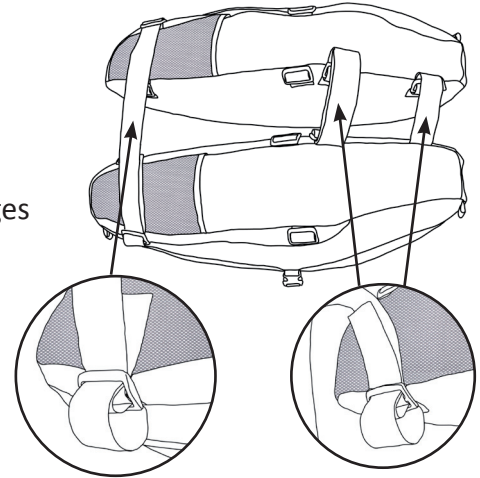

Omnifit system Banana S, M, L

Hard shell seat - Siège coque - Schalensitz - Schaalzitje

Middle strap on seat
Sangle du milieu sur le siège
Mittelband auf Sitz
Middelste band op zitje

Mesh back rest - Dos en maille - Netzrücken - Gaas rugleuning

Middle strap on rack
Sangle du milieu sur porte-bagages
Mittelband auf Träger
Middelste band op drager

Mesh seat - Siège en maille - Spannsitz - Gaaszitje

Middle strap on seat
Sangle du milieu sur le siège
Mittelband auf Sitz
Middelste band op zitje