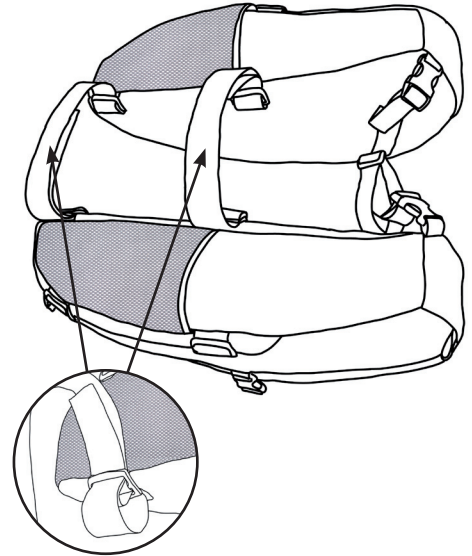

# Omnifit system Banana Racer

Hard shell seat - Siège coque - Schalensitz - Schaalzitje

Middle strap on seat  
Sangle du milieu sur le siège  
Mittelband auf Sitz  
Middelste band op zitje

Rear strap  
Sangle arrière  
Hinterband  
Achterste band

<sup>w</sup>

Mesh seat - Siège en maille - Spanssitz - Gaaszitje

Middle strap on seat  
Sangle du milieu sur le siège  
Mittelband auf Sitz  
Middelste band op zitje

Rear strap  
Sangle arrière  
Hinterband  
Achterste band