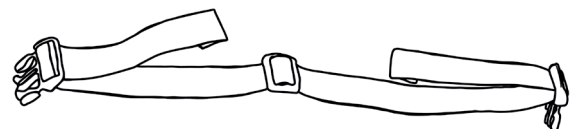

without head rest - sans repose-tête