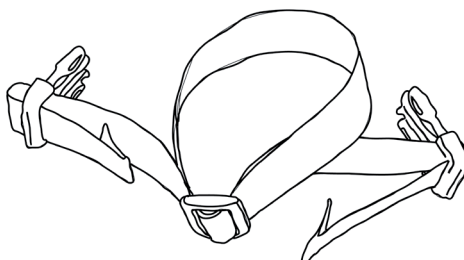

# Omnifit system Banana Racer

Hard shell seat - Siège coque - Schalensitz - Schaalzitje

Middle strap on seat  
Sangle du milieu sur le siège  
Mittelband auf Sitz  
Middelste band op zitje

Rear strap  
Sangle arrière  
Hinterband  
Achterste band

<sup>w</sup>

Mesh seat - Siège en maille - Spanssitz - Gaaszitje

Middle strap on seat  
Sangle du milieu sur le siège  
Mittelband auf Sitz  
Middelste band op zitje

Rear strap  
Sangle arrière  
Hinterband  
Achterste band