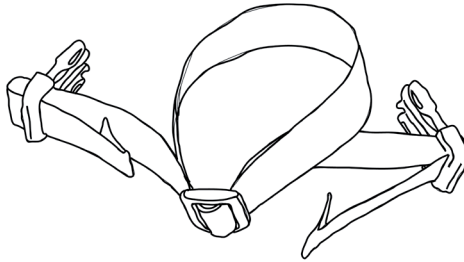

# Omnifit system Banana Racer

Hard shell seat - Siège coque - Schalensitz - Schaalzitje

Middle strap on seat  
Sangle du milieu sur le siège  
Mittelband auf Sitz  
Middelste band op zitje

Rear strap  
Sangle arrière  
Hinterband  
Achterste band

<sup>w</sup>

Mesh seat - Siège en maille - Spanssitz - Gaaszitje

Middle strap on seat  
Sangle du milieu sur le siège  
Mittelband auf Sitz  
Middelste band op zitje

Rear strap  
Sangle arrière  
Hinterband  
Achterste band