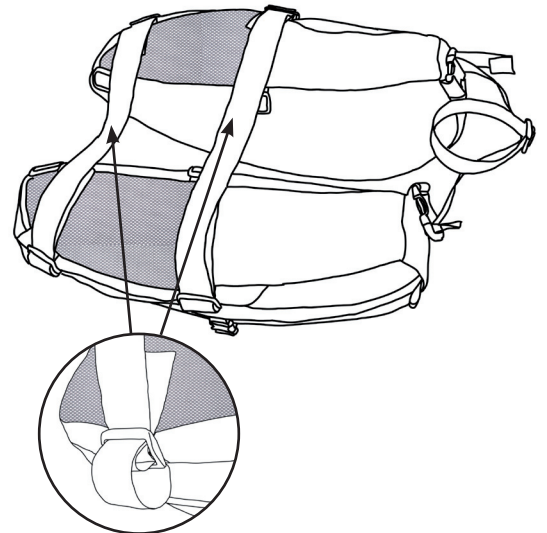

# Omnifit system Banana Racer

Hard shell seat - Siège coque - Schalensitz - Schaalzitje

Middle strap on seat  
Sangle du milieu sur le siège  
Mittelband auf Sitz  
Middelste band op zitje

Rear strap  
Sangle arrière  
Hinterband  
Achterste band

<sup>w</sup>

Mesh seat - Siège en maille - Spanssitz - Gaaszitje

Middle strap on seat  
Sangle du milieu sur le siège  
Mittelband auf Sitz  
Middelste band op zitje

Rear strap  
Sangle arrière  
Hinterband  
Achterste band