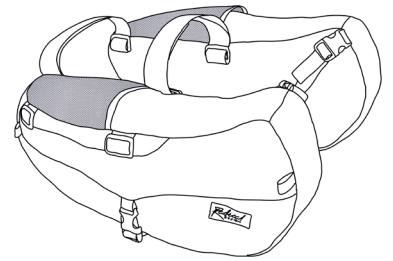

# Omnifit system Banana Racer

Hard shell seat - Siège coque - Schalensitz - Schaalzitje

Middle strap on seat  
Sangle du milieu sur le siège  
Mittelband auf Sitz  
Middelste band op zitje

Rear strap  
Sangle arrière  
Hinterband  
Achterste band

<sup>w</sup>

Mesh seat - Siège en maille - Spanssitz - Gaaszitje

Middle strap on seat  
Sangle du milieu sur le siège  
Mittelband auf Sitz  
Middelste band op zitje

Rear strap  
Sangle arrière  
Hinterband  
Achterste band