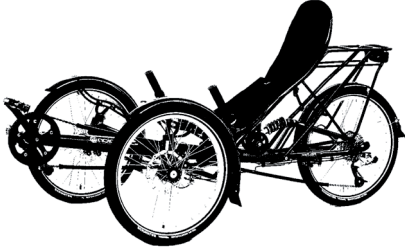

# Omnifit system Banana Racer

Hard shell seat - Siège coque - Schalensitz - Schaalzitje

Middle strap on seat  
Sangle du milieu sur le siège  
Mittelband auf Sitz  
Middelste band op zitje

Rear strap  
Sangle arrière  
Hinterband  
Achterste band

<sup>w</sup>

Mesh seat - Siège en maille - Spanssitz - Gaaszitje

Middle strap on seat  
Sangle du milieu sur le siège  
Mittelband auf Sitz  
Middelste band op zitje

Rear strap  
Sangle arrière  
Hinterband  
Achterste band